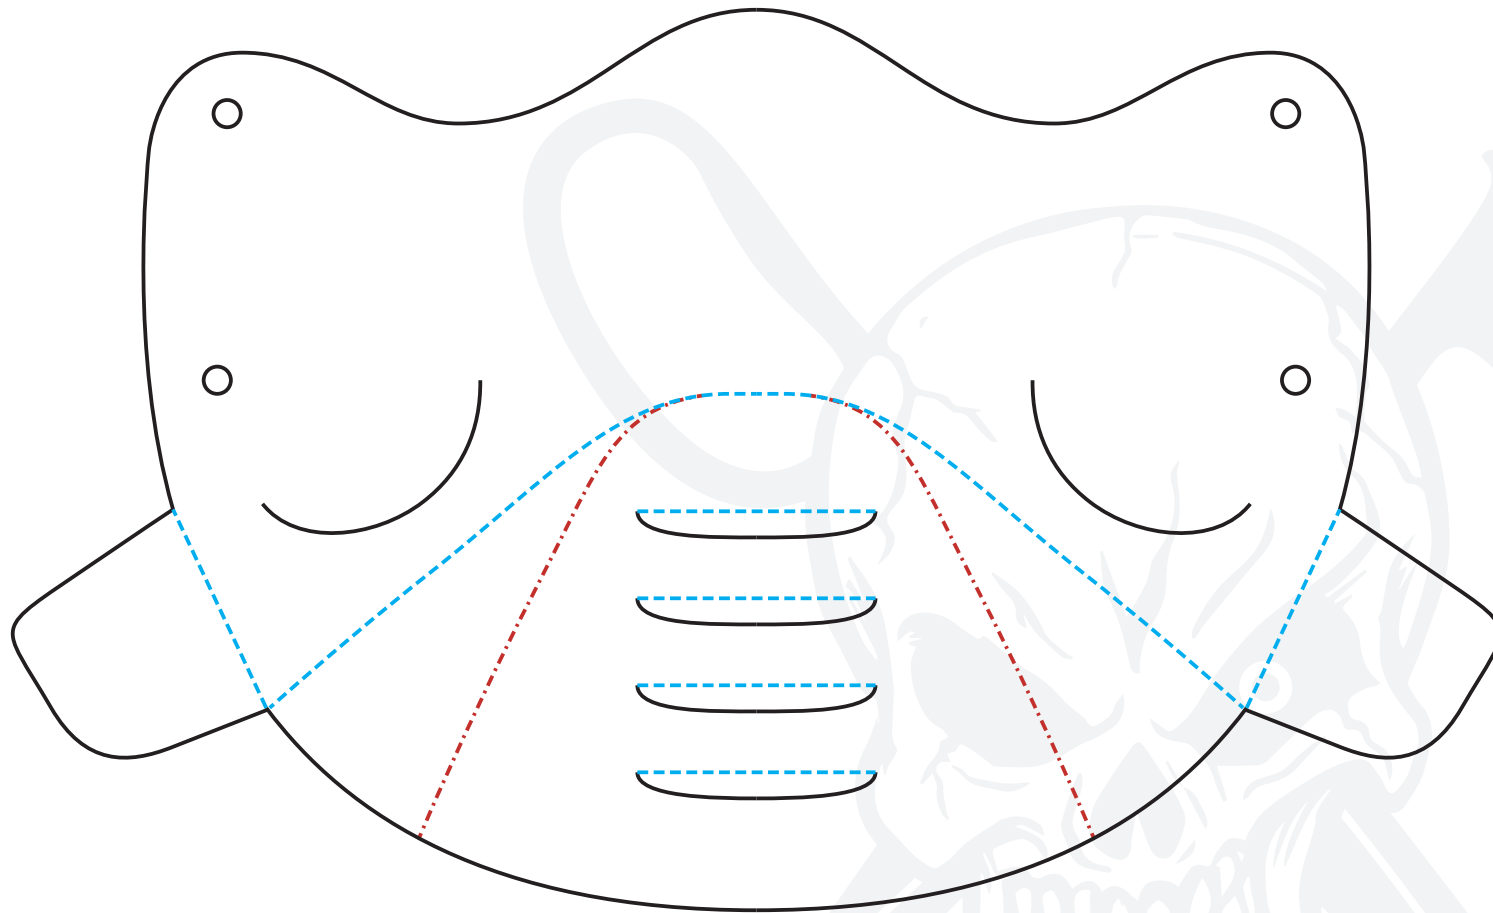

大佐式ダンボールマスク Lサイズ

—— 切る線

- - - 谷折り線

- . - . 山折り線

大佐式ダンボールマスク Mサイズ

- 切る線
- - - 谷折り線
- · - 山折り線

大佐式ダンボールマスク Sサイズ

—— 切る線

- - - 谷折り線

- . - . 山折り線