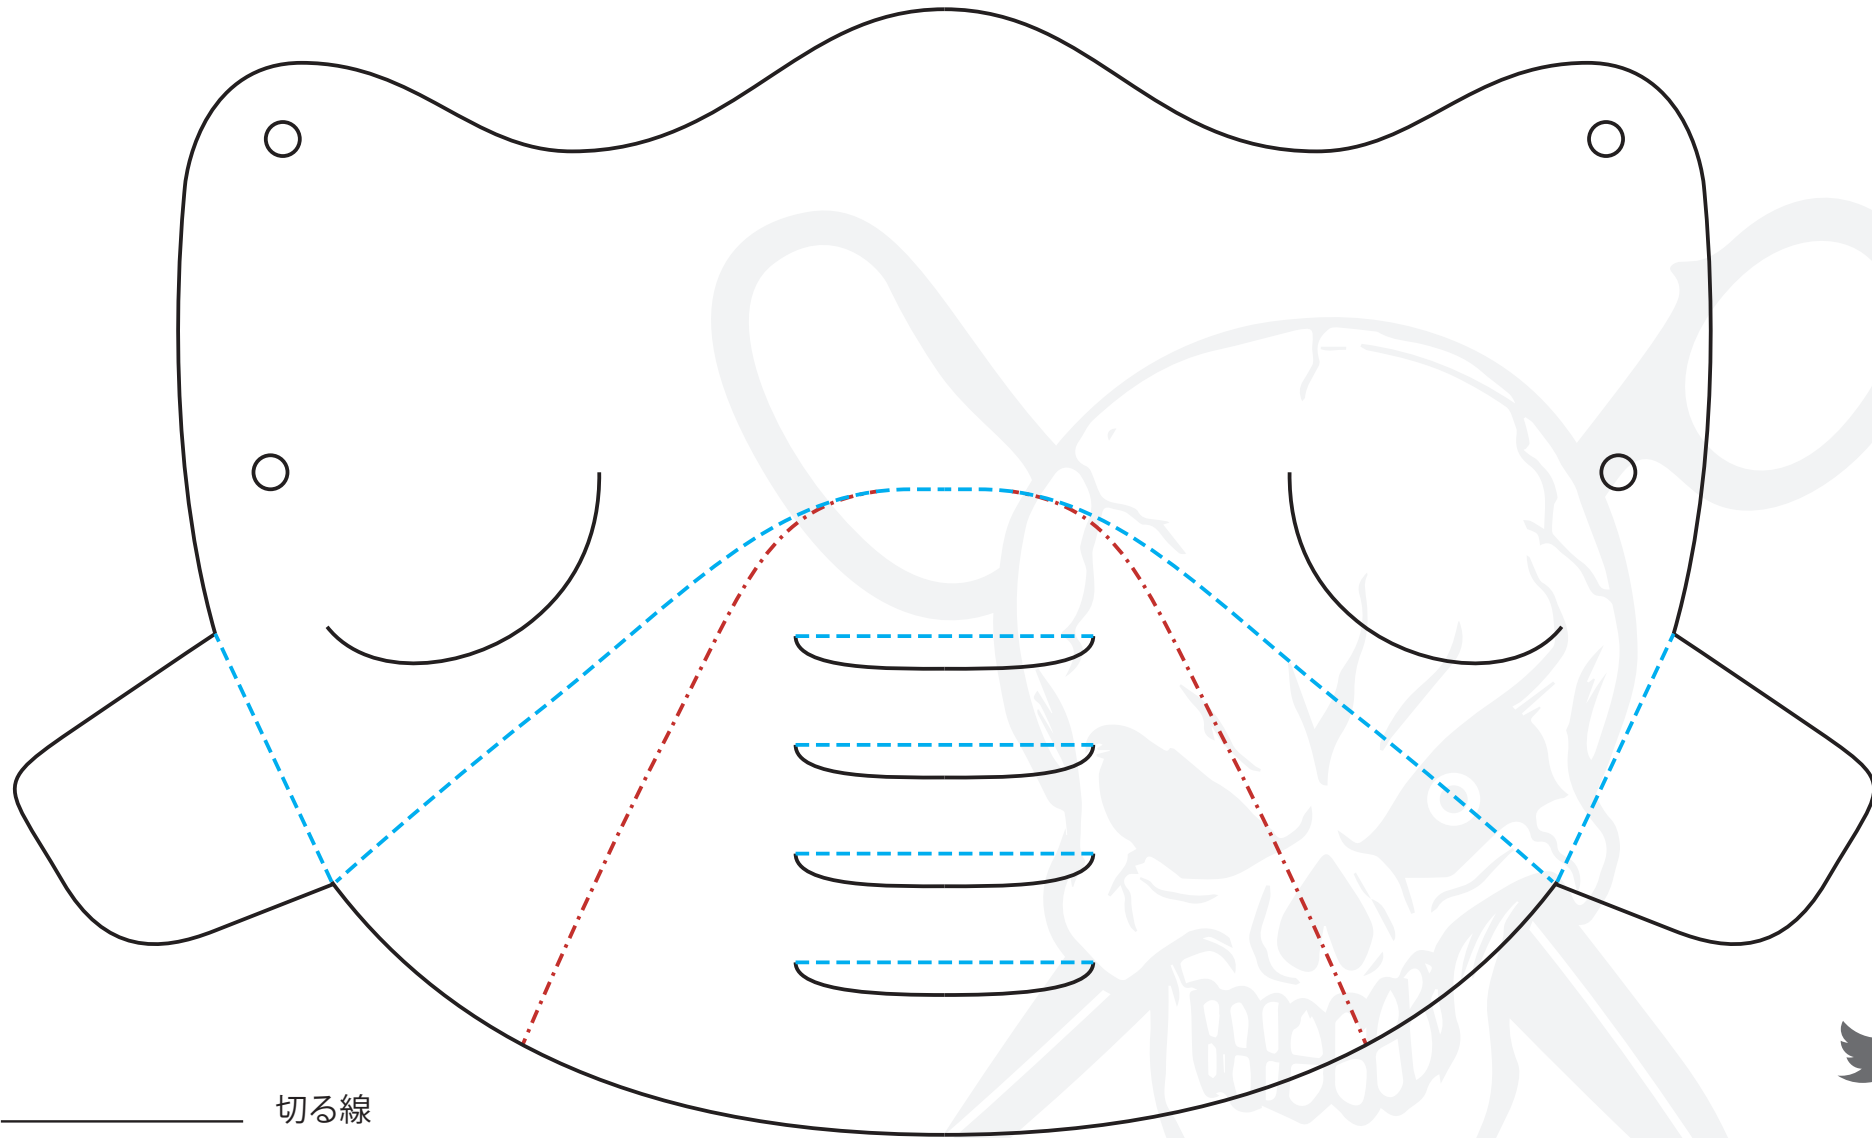

大佐式ダンボールマスク Lサイズ

—— 切る線

- - - 谷折り線

- . - . 山折り線

大佐式ダンボールマスク Mサイズ

- 切る線
- - - 谷折り線
- · - 山折り線

大佐式ダンボールマスク Sサイズ

—— 切る線

- - - 谷折り線

- . - . 山折り線