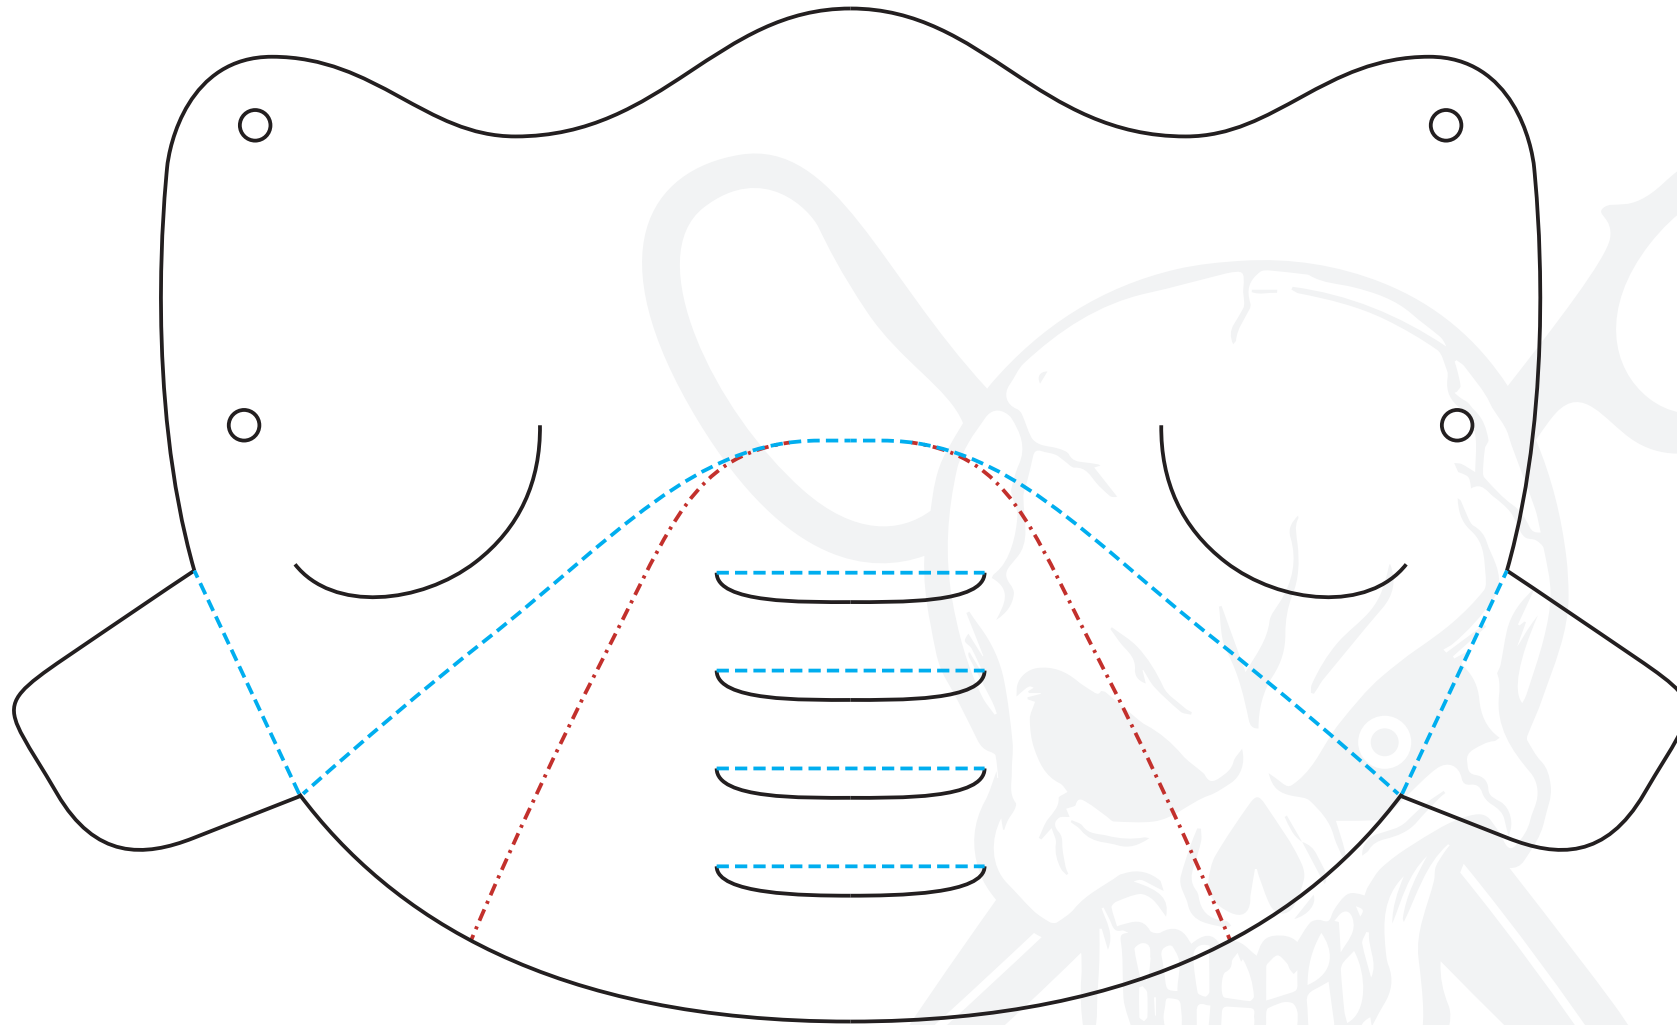

大佐式ダンボールマスク Lサイズ

—— 切る線

- - - 谷折り線

- . - . 山折り線

大佐式ダンボールマスク Mサイズ

- 切る線
- - - 谷折り線
- · - 山折り線

大佐式ダンボールマスク Sサイズ

—— 切る線

- - - 谷折り線

- . - . 山折り線